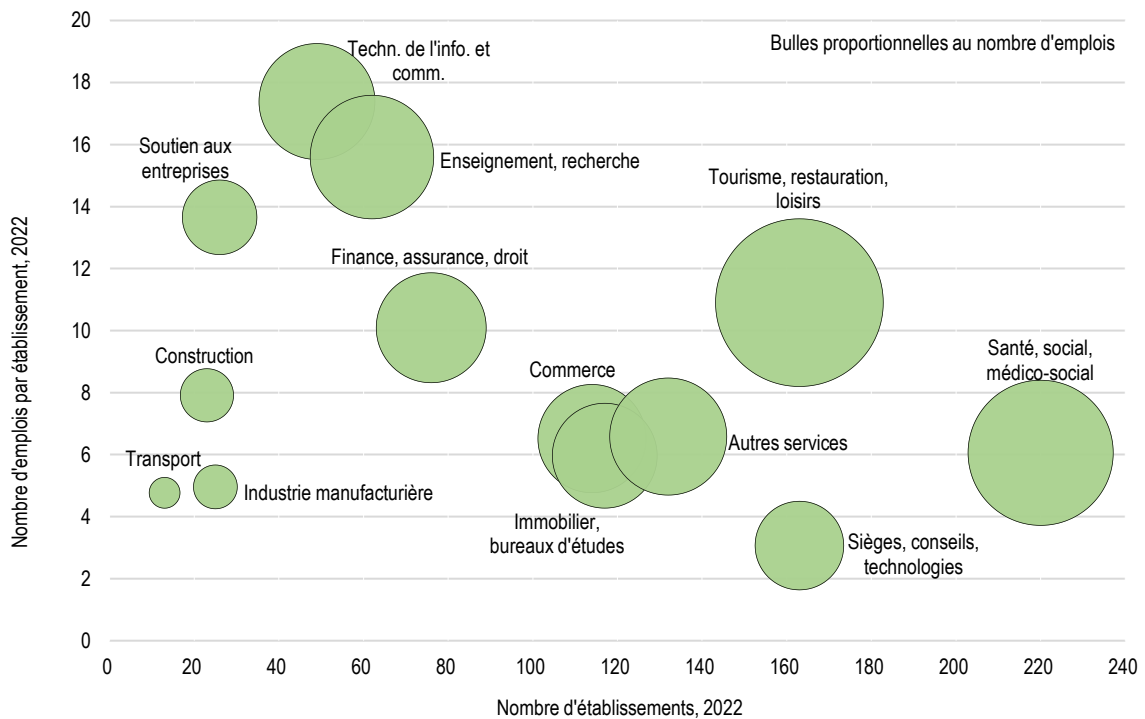

\* Emplois en équivalents plein temps

Variation 2011-2022	Q6		Lausanne	
	Effectif	En %	Effectif	En %
Etablissements	221	22.8 %	2'316	20.5 %
Emplois total	1'139	14.0 %	19'495	17.5 %
Ept *	1'026	16.0 %	16'356	18.8 %
Nombre d'habitants	493	4.7 %	12'522	9.2 %
dont entre 20 et 64 ans	447	6.5 %	10'356	11.6 %

\* Emplois en équivalents plein temps

Emplois selon la taille des établissements, Q6 et Lausanne, 2022

## 6 – Sous-Gare / Ouchy

Emplois selon l'activité économique, Q6 et Lausanne, en pour cent, 2022

Etablissements et emplois par établissement selon l'activité économique (sans administration publique), Q6, 2022

Indicateurs, 2022	Q6	Lausanne
Emplois par établissement	7.8	9.6
Emplois pour 100 habitants	85.0	88.0
Emplois par hectare	116.3	31.7
Indice de diversité des activités économiques *	0.73	0.77

\* Indice de Shannon normalisé. L'indice varie entre 0 et 1 ; plus l'indice tend vers 1, plus l'emploi est distribué dans des activités différentes.