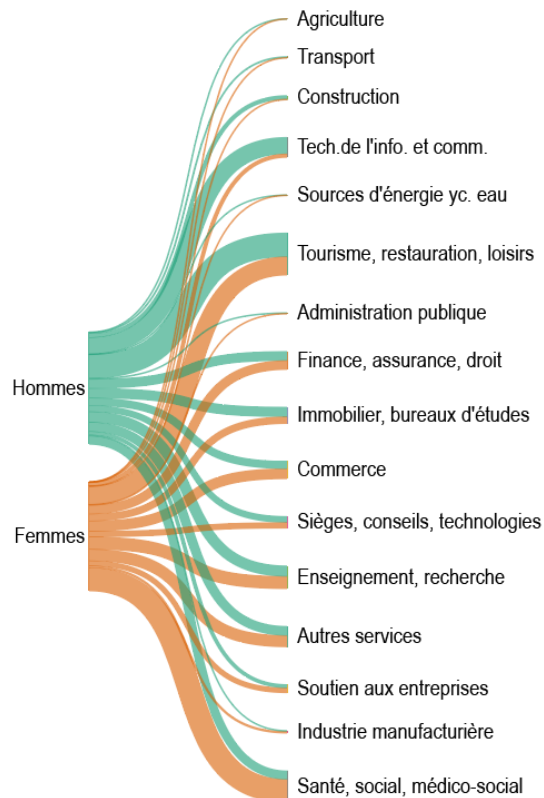

Indicateurs, 2022	Q6	Lausanne
Emplois par établissement	7.8	9.6
Emplois pour 100 habitants	85.0	88.0
Emplois par hectare	116.3	31.7
Indice de diversité des activités économiques *	0.73	0.77

* Indice de Shannon normalisé. L'indice varie entre 0 et 1 ; plus l'indice tend vers 1, plus l'emploi est distribué dans des activités différentes.

Nature de l'emploi	Q6		Lausanne	
	Effectif	En %	Effectif	En %
Privée	9'090	97.8 %	99'251	75.8 %
Publique	207	2.2 %	31'653	24.2 %
Total	9'297	100.0 %	130'904	100.0 %

Emplois selon le sexe	Q6		Lausanne	
	Effectif	En %	Effectif	En %
Femmes	4'582	49.3 %	67'893	51.9 %
Hommes	4'715	50.7 %	63'011	48.1 %
Total	9'297	100.0 %	130'904	100.0 %

Emplois selon le sexe et l'activité économique, Q6, 2022