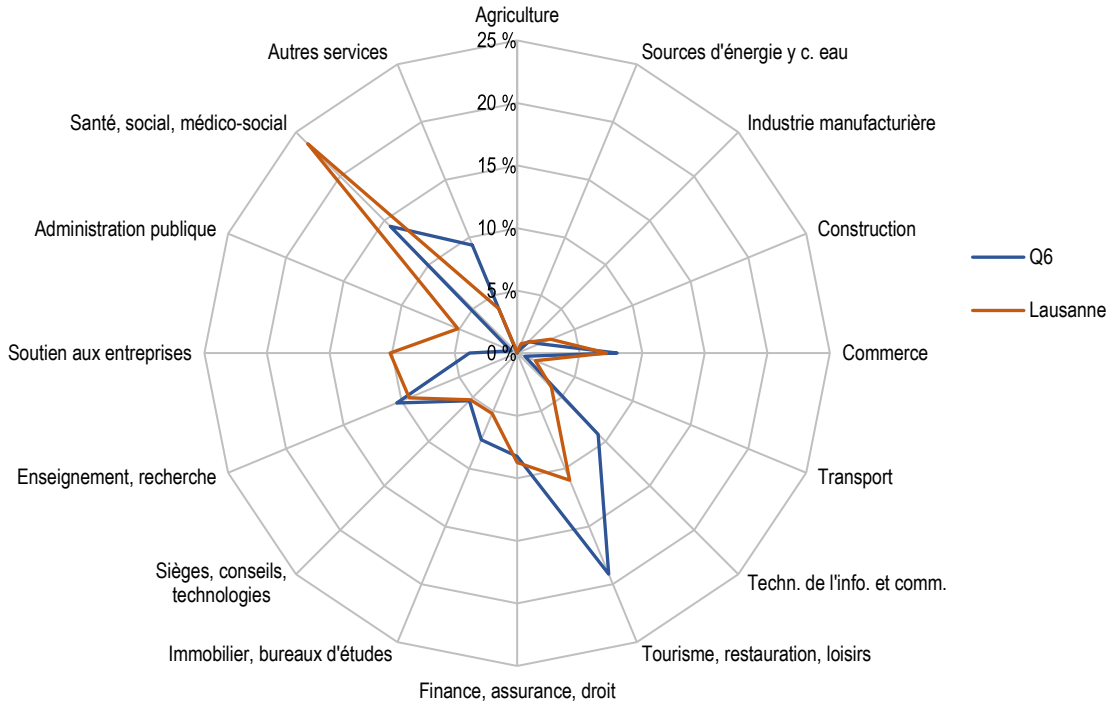

## 6. Sous-Gare / Ouchy

Aperçu 2022	Q6	Lausanne	Q6 en %
Etablissements	1'192	13'598	8.8 %
Emplois total	9'297	130'904	7.1 %
Ept *	7'451	103'358	7.2 %
Nombre d'habitants	10'939	148'810	7.4 %
dont entre 20 et 64 ans	7'370	99'798	7.4 %
Surface en ha	79.9	4'133.3	1.9 %

\* Emplois en équivalents plein temps

Variation 2011-2022	Q6		Lausanne	
	Effectif	En %	Effectif	En %
Etablissements	221	22.8 %	2'316	20.5 %
Emplois total	1'139	14.0 %	19'495	17.5 %
Ept *	1'026	16.0 %	16'356	18.8 %
Nombre d'habitants	493	4.7 %	12'522	9.2 %
dont entre 20 et 64 ans	447	6.5 %	10'356	11.6 %

\* Emplois en équivalents plein temps

Emplois selon la taille des établissements, Q6 et Lausanne, 2022

## 6 – Sous-Gare / Ouchy

Emplois selon l'activité économique, Q6 et Lausanne, en pour cent, 2022

Etablissements et emplois par établissement selon l'activité économique (sans administration publique), Q6, 2022