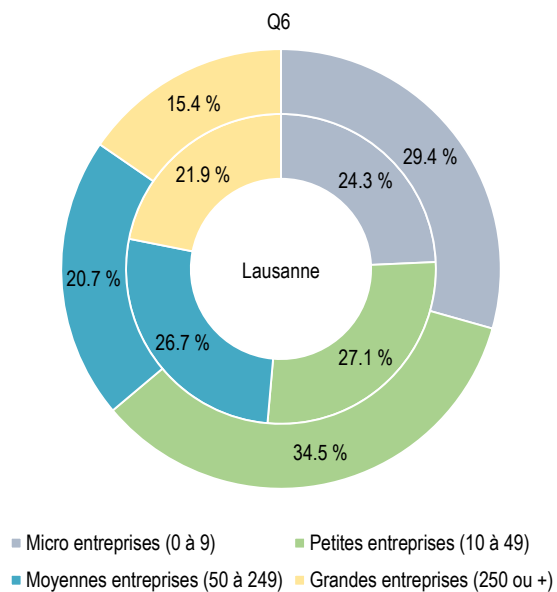

## 6. Sous-Gare / Ouchy

Aperçu 2022	Q6	Lausanne	Q6 en %
Etablissements	1'192	13'598	8.8 %
Emplois total	9'297	130'904	7.1 %
Ept *	7'451	103'358	7.2 %
Nombre d'habitants	10'939	148'810	7.4 %
dont entre 20 et 64 ans	7'370	99'798	7.4 %
Surface en ha	79.9	4'133.3	1.9 %

\* Emplois en équivalents plein temps

Variation 2011-2022	Q6		Lausanne	
	Effectif	En %	Effectif	En %
Etablissements	221	22.8 %	2'316	20.5 %
Emplois total	1'139	14.0 %	19'495	17.5 %
Ept *	1'026	16.0 %	16'356	18.8 %
Nombre d'habitants	493	4.7 %	12'522	9.2 %
dont entre 20 et 64 ans	447	6.5 %	10'356	11.6 %

\* Emplois en équivalents plein temps

Emplois selon la taille des établissements, Q6 et Lausanne, 2022