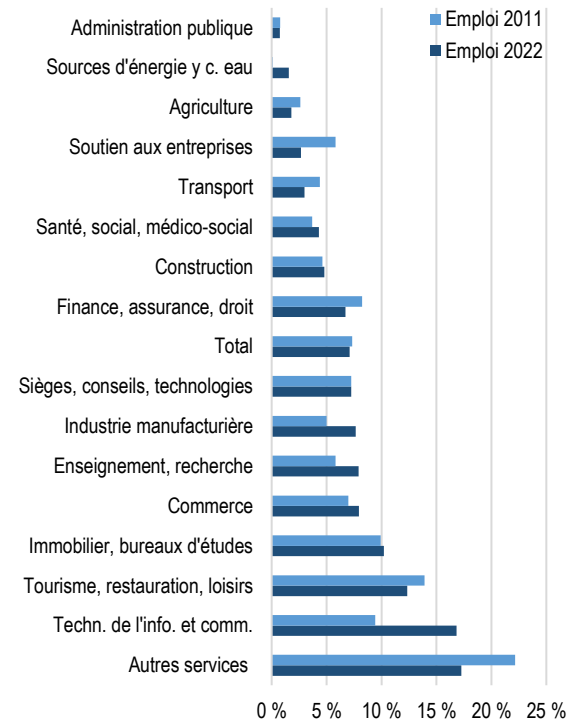

Part de l'emploi Q6 dans le total lausannois, selon l'activité, 2011 et 2022

Sources

Ville de Lausanne
Contrôle des habitants

Office fédéral de la statistique
Statistique structurelle des entreprises (STATENT)

Calculs propres de l'Office d'appui économique et statistique (OAES)

Fond de carte : © Service du cadastre de la Commune de Lausanne